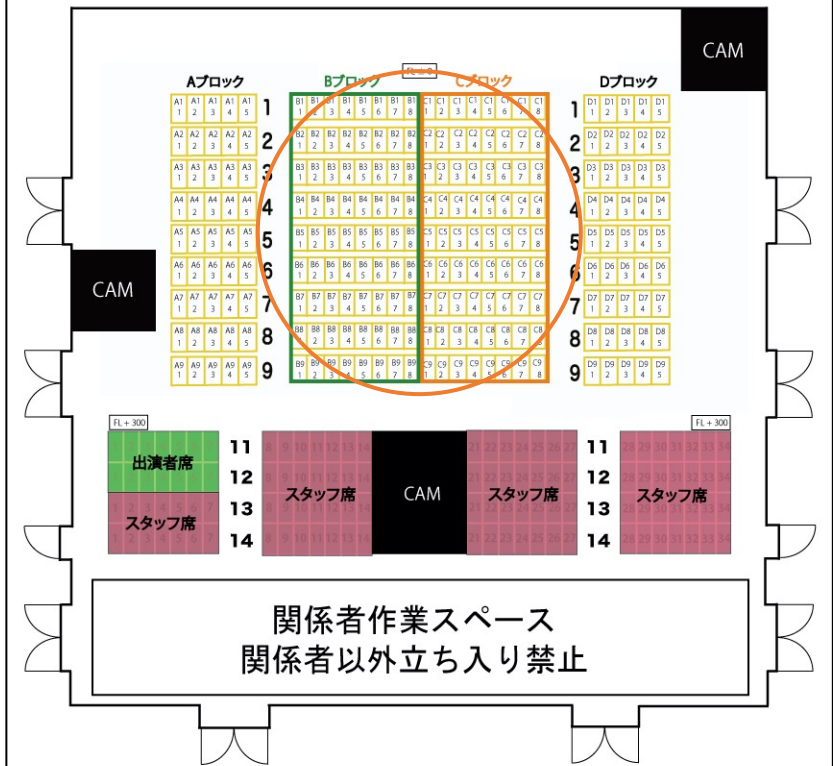

座席一覧 536 席

変更前

STAGE

座席一覧 536 席

変更後

STAGE

※BブロックとCブロックの間の通路がなくなりました。