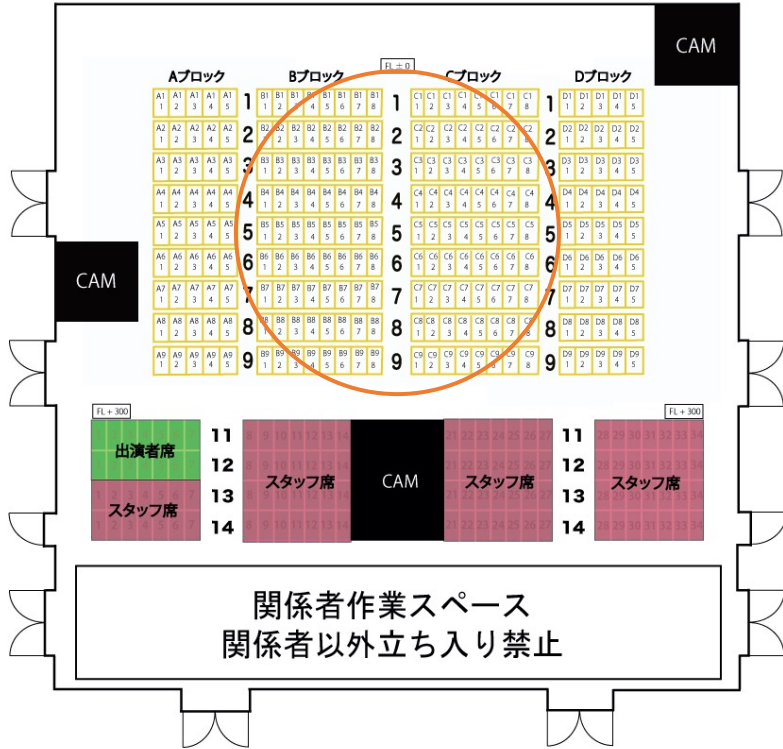

座席一覧 536 席

変更前

STAGE

座席一覧 536 席

変更後

STAGE

※BブロックとCブロックの間の通路がなくなりました。